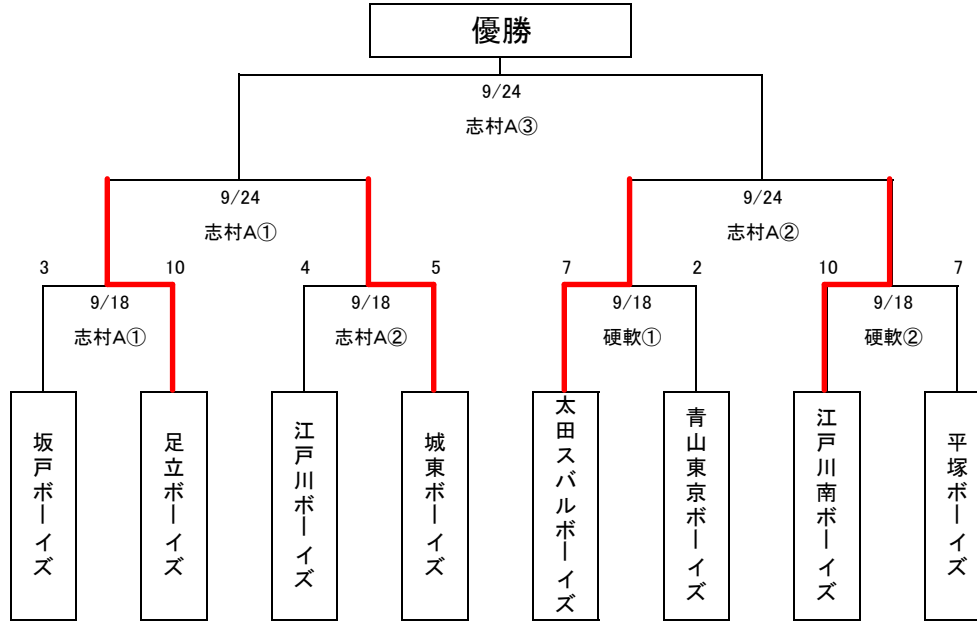

# 第29回 板橋区長杯親善交流大会 対戦表

第1試合 9:00  
 第2試合 11:00  
 第3試合 13:30

〈中学部〉

〈小学部〉

※日程変更により、宇都宮河内ボーイズが棄権となり、繰り上がりで北総ボーイズが決勝トーナメント進出

勝ち点

グラウンド

	A 9/17	B 9/17	C 9/17	D 9/17	E 9/17	F 9/17	G 9/17	H 9/17
勝ち点	0 7 7 6	25 3 10 0	0 0 2 9	11 1 2 33	9 8 6 4	12 1 9 18	0 8 6 7	1 5 4 2
グラウンド	志村A 一塁側 三塁側	江戸川京葉 一塁側 三塁側	江戸川 一塁側 三塁側	新宿 一塁側 三塁側	志村B 一塁側 三塁側	硬軟 一塁側 三塁側	江戸川南 一塁側 三塁側	多摩川 一塁側 三塁側
	① 1 - 2 ② 3 - 2 ③ 3 - 1	① 4 - 5 ② 6 - 5 ③ 6 - 4	① 7 - 8 ② 9 - 8 ③ 9 - 7	① 10 - 11 ② 12 - 11 ③ 12 - 10	① 13 - 14 ② 15 - 14 ③ 15 - 13	① 16 - 17 ② 18 - 17 ③ 18 - 16	① 19 - 20 ② 21 - 20 ③ 21 - 19	① 22 - 23 ② 24 - 23 ③ 24 - 22

	A 9/18	B 9/18
勝ち点	16 8 3 2	1 7 4 5
グラウンド	志村B 一塁側 三塁側	東京江戸川(小) 一塁側 三塁側
	① 1 - 2 ② 3 - 2 ③ 3 - 1	① 4 - 5 ② 6 - 5 ③ 6 - 4