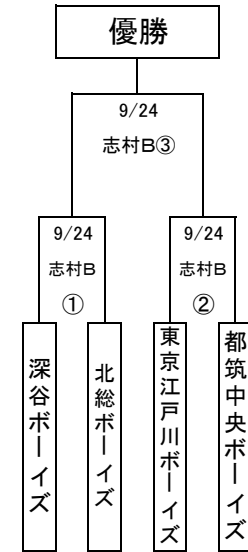

# 第29回 板橋区長杯親善交流大会 対戦表

第1試合 9:00  
 第2試合 11:00  
 第3試合 13:30

〈中学部〉

〈小学部〉

※日程変更により、宇都宮河内ボーイズが棄権となり、繰り上がりで北総ボーイズが決勝トーナメント進出

勝ち点

グラウンド

	A 9/17	B 9/17	C 9/17	D 9/17	E 9/17	F 9/17	G 9/17	H 9/17
勝ち点	0 7 7 6	25 3 10 0	0 0 2 9	11 1 2 33	9 8 6 4	12 1 9 18	0 8 6 7	1 5 4 2
グラウンド	志村A 一塁側 三塁側	江戸川京葉 一塁側 三塁側	江戸川 一塁側 三塁側	新宿 一塁側 三塁側	志村B 一塁側 三塁側	硬軟 一塁側 三塁側	江戸川南 一塁側 三塁側	多摩川 一塁側 三塁側
	① 1 - 2 ② 3 - 2 ③ 3 - 1	① 4 - 5 ② 6 - 5 ③ 6 - 4	① 7 - 8 ② 9 - 8 ③ 9 - 7	① 10 - 11 ② 12 - 11 ③ 12 - 10	① 13 - 14 ② 15 - 14 ③ 15 - 13	① 16 - 17 ② 18 - 17 ③ 18 - 16	① 19 - 20 ② 21 - 20 ③ 21 - 19	① 22 - 23 ② 24 - 23 ③ 24 - 22

	A 9/18	B 9/18
勝ち点	16 8 3 2	1 7 4 5
グラウンド	志村B 一塁側 三塁側	東京江戸川(小) 一塁側 三塁側
	① 1 - 2 ② 3 - 2 ③ 3 - 1	① 4 - 5 ② 6 - 5 ③ 6 - 4