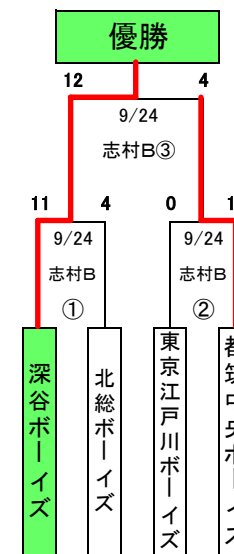

# 第29回 板橋区長杯親善交流大会 対戦表

第1試合 9:00  
 第2試合 11:00  
 第3試合 13:30

〈中学部〉

〈小学部〉

※日程変更により、宇都宮河内ボーイズが棄権となり、繰り上がりで北総ボーイズが決勝トーナメント進出

勝ち点

グラウンド

	A 9/17	B 9/17	C 9/17	D 9/17	E 9/17	F 9/17	G 9/17	H 9/17
勝ち点	0 7 7 6	25 3 10 0	0 0 2 9	11 1 2 33	9 8 6 4	12 1 9 18	0 8 6 7	1 5 4 2
グラウンド	志村A 一塁側 三塁側	江戸川京葉 一塁側 三塁側	江戸川 一塁側 三塁側	新宿 一塁側 三塁側	志村B 一塁側 三塁側	硬軟 一塁側 三塁側	江戸川南 一塁側 三塁側	多摩川 一塁側 三塁側
	① 1 - 2 ② 3 - 2 ③ 3 - 1	① 4 - 5 ② 6 - 5 ③ 6 - 4	① 7 - 8 ② 9 - 8 ③ 9 - 7	① 10 - 11 ② 12 - 11 ③ 12 - 10	① 13 - 14 ② 15 - 14 ③ 15 - 13	① 16 - 17 ② 18 - 17 ③ 18 - 16	① 19 - 20 ② 21 - 20 ③ 21 - 19	① 22 - 23 ② 24 - 23 ③ 24 - 22

	A 9/18	B 9/18
勝ち点	16 8 3 2	1 7 4 5
グラウンド	志村B 一塁側 三塁側	東京江戸川(小) 一塁側 三塁側
	① 1 - 2 ② 3 - 2 ③ 3 - 1	① 4 - 5 ② 6 - 5 ③ 6 - 4