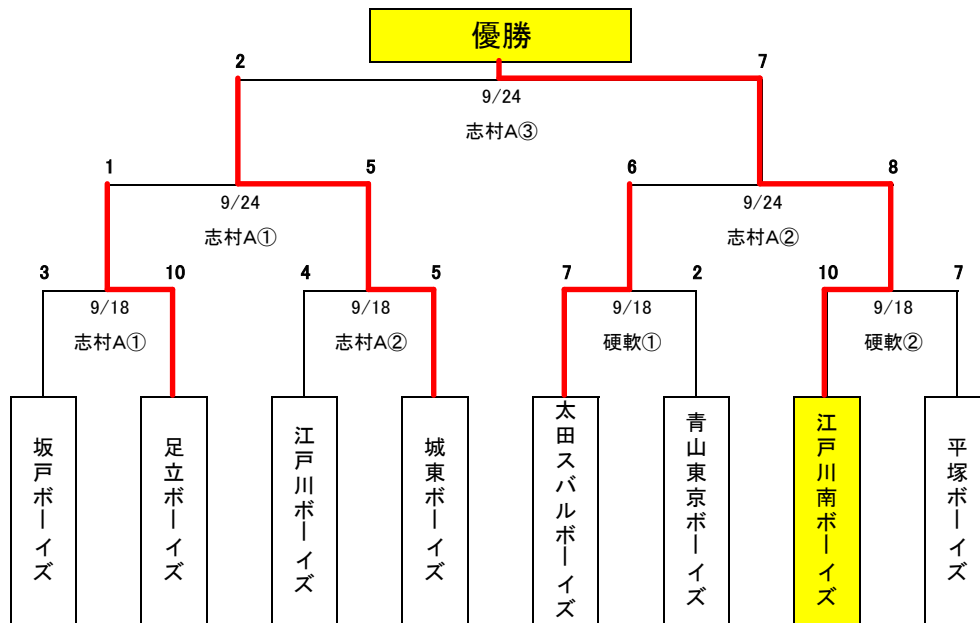

# 第29回 板橋区長杯親善交流大会 対戦表

第1試合 9:00  
 第2試合 11:00  
 第3試合 13:30

〈中学部〉

〈小学部〉

※日程変更により、宇都宮河内ボーイズが棄権となり、繰り上がりで北総ボーイズが決勝トーナメント進出

勝ち点

グラウンド

	A 9/17	B 9/17	C 9/17	D 9/17	E 9/17	F 9/17	G 9/17	H 9/17
勝ち点	0 7 7 6	25 3 10 0	0 0 2 9	11 1 2 33	9 8 6 4	12 1 9 18	0 8 6 7	1 5 4 2
グラウンド	志村A 一塁側 三塁側	江戸川京葉 一塁側 三塁側	江戸川 一塁側 三塁側	新宿 一塁側 三塁側	志村B 一塁側 三塁側	硬軟 一塁側 三塁側	江戸川南 一塁側 三塁側	多摩川 一塁側 三塁側
	① 1 - 2 ② 3 - 2 ③ 3 - 1	① 4 - 5 ② 6 - 5 ③ 6 - 4	① 7 - 8 ② 9 - 8 ③ 9 - 7	① 10 - 11 ② 12 - 11 ③ 12 - 10	① 13 - 14 ② 15 - 14 ③ 15 - 13	① 16 - 17 ② 18 - 17 ③ 18 - 16	① 19 - 20 ② 21 - 20 ③ 21 - 19	① 22 - 23 ② 24 - 23 ③ 24 - 22

	A 9/18	B 9/18
勝ち点	16 8 3 2	1 7 4 5
グラウンド	志村B 一塁側 三塁側	東京江戸川(小) 一塁側 三塁側
	① 1 - 2 ② 3 - 2 ③ 3 - 1	① 4 - 5 ② 6 - 5 ③ 6 - 4