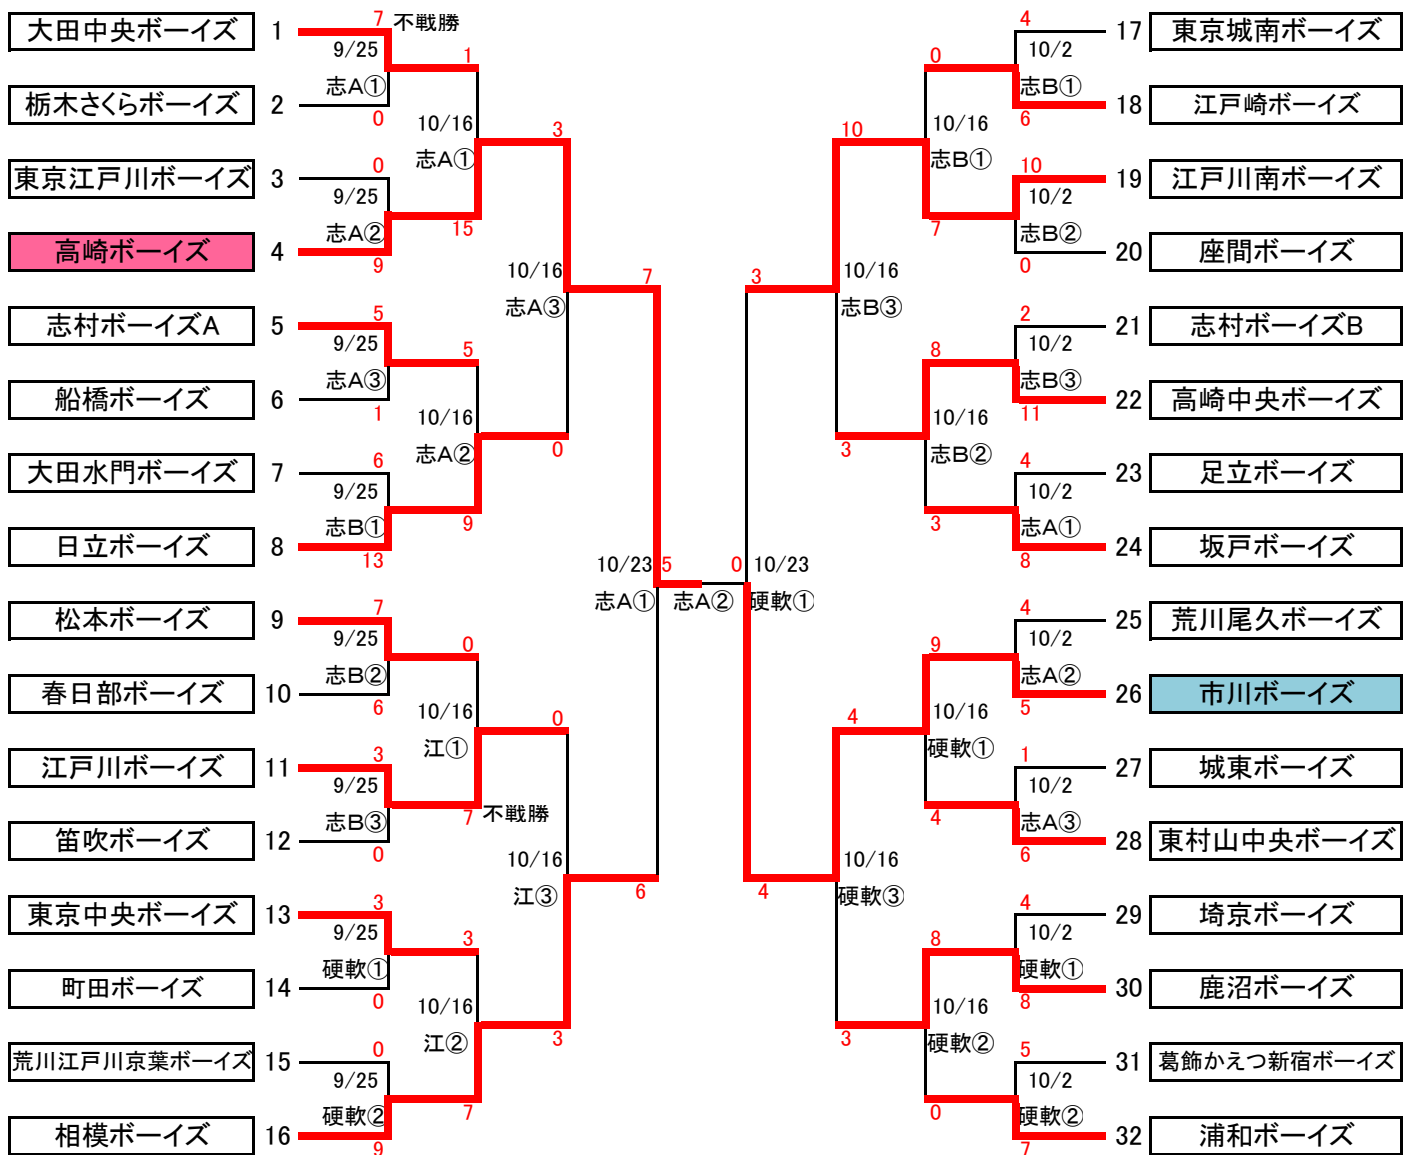

# 第22回板橋区長杯親善交流大会 対戦結果

(中学生の部)

(小学生の部)

記号	球場名	所在地	責任者	連絡先
志A	志村ボーイズグラウンドA面	東京都板橋区新河岸2-24-17付近(荒川河川敷内)	沓澤(志村)	090-3477-9429
志B	志村ボーイズグラウンドB面	東京都板橋区新河岸2-24-18付近(荒川河川敷内)	福島(志村)	090-5490-0748
硬軟	戸田橋硬軟グラウンドB面	東京都板橋区舟渡3-20付近(荒川河川敷内)	大和田(埼京)	090-3813-1658
葛	東京葛飾ボーイズグラウンド	埼玉県三郷市東町284-1付近(江戸川河川敷内)	矢作(葛飾)	090-8872-8378
江	江戸川ボーイズグラウンド	東京都江戸川区上篠崎1付近(江戸川河川敷内)	齋藤(江戸川)	090-9814-4363
京	江戸川京葉ボーイズグラウンド	東京都江戸川区篠崎3丁目付近(江戸川河川敷内)	福田(京葉)	090-3204-7735
東江	東京江戸川ボーイズグラウンド	東京都江戸川区上篠崎1付近(江戸川河川敷内)	宮脇(東京江戸川)	090-2552-0866
東足	東京足立ボーイズグラウンド	東京都足立区鹿浜1-1付近(荒川河川敷内)	金木(東京足立)	090-2409-5509
豊	豊南高校グラウンド	埼玉県富士見市南畑新田1267-1(荒川河川敷内)	近藤(志村)	090-5990-4725