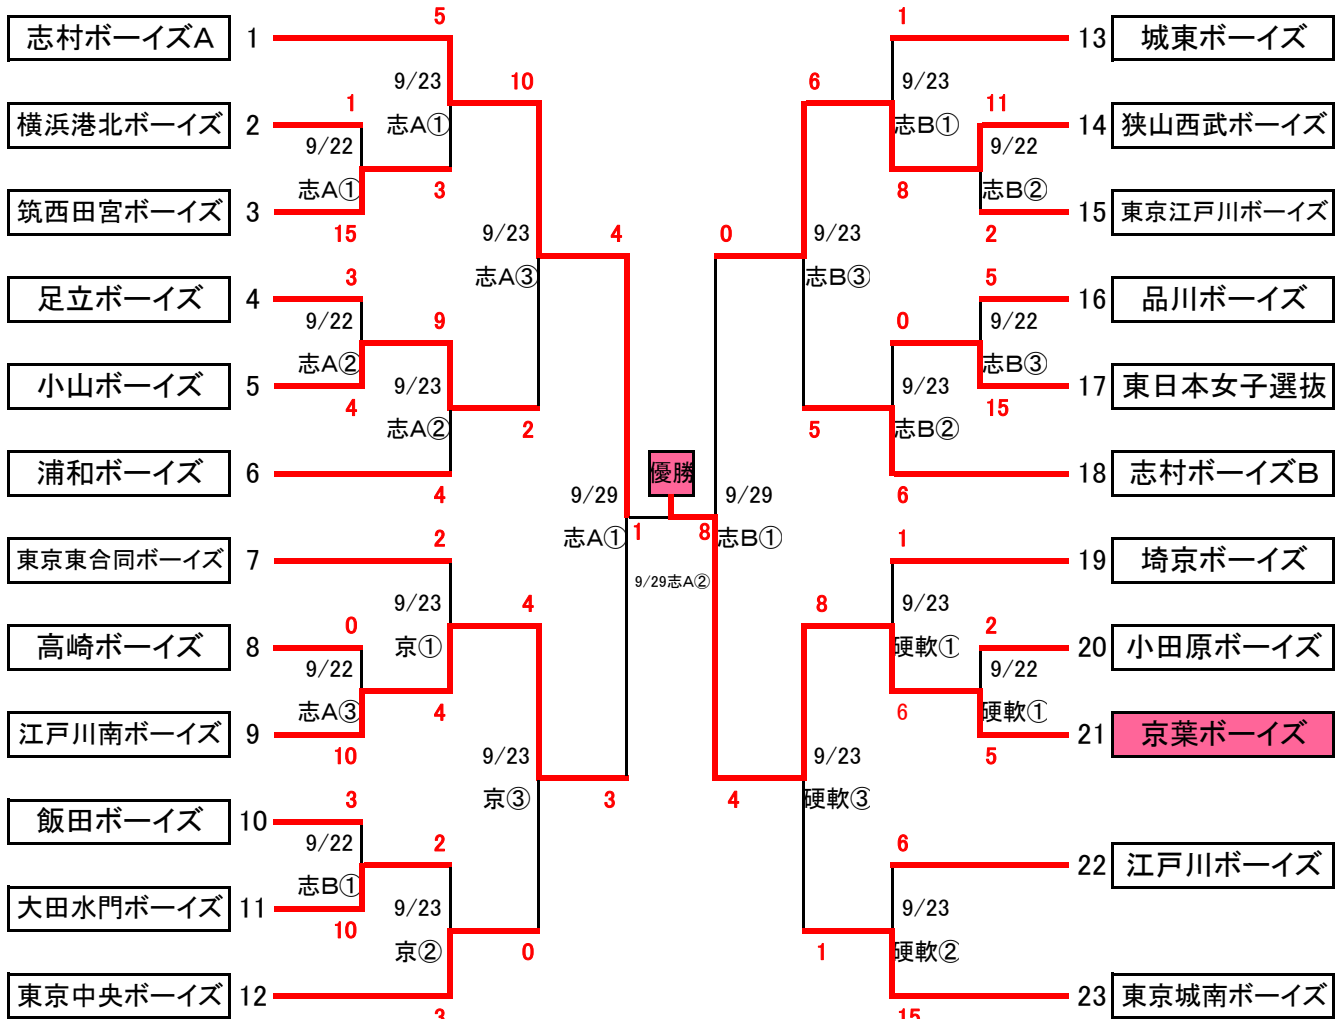

第25回板橋区長杯親善交流大会トーナメント表(対戦結果)

(中学部)

(小学部)

記号	球場名	所在地	責任者	連絡先
志A	志村ボーイズグラウンドA面	東京都板橋区新河岸2-24-17付近(荒川河川敷内)	沓澤(志村)	090-3477-9429
志B	志村ボーイズグラウンドB面	東京都板橋区新河岸2-24-18付近(荒川河川敷内)	福島(志村)	090-5490-0748
硬軟	戸田橋硬軟グラウンドB面	東京都板橋区舟渡3-20付近(荒川河川敷内)	大和田(埼京)	090-3813-1658
京	江戸川京葉ボーイズグラウンド	東京都江戸川区上篠崎1丁目付近(江戸川河川敷内)	福田(京葉)	090-3204-7735
東江	東京江戸川ボーイズグラウンド	東京都江戸川区北篠崎2丁目付近(江戸川河川敷内)	小林(東京江戸川)	080-1046-8554