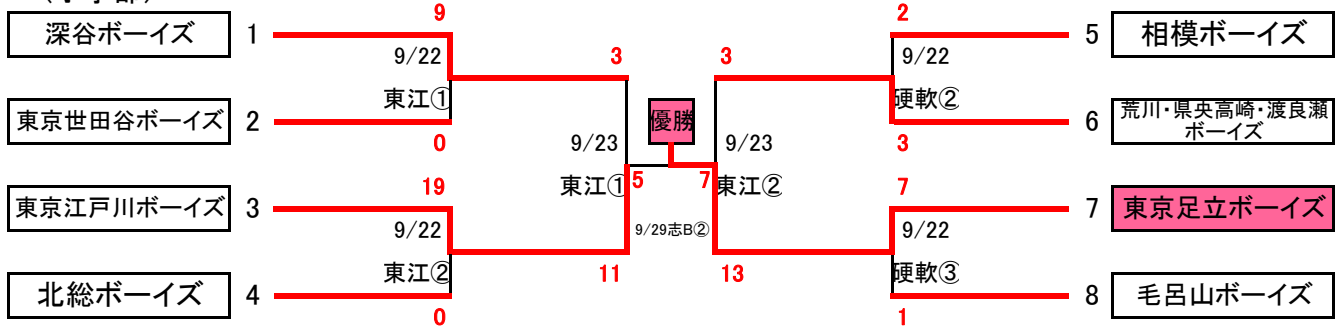

第25回板橋区長杯親善交流大会トーナメント表(対戦結果)

(中学部)

(小学部)

記号	球場名	所在地	責任者	連絡先
志A	志村ボーイズグラウンドA面	東京都板橋区新河岸2-24-17付近(荒川河川敷内)	沓澤(志村)	090-3477-9429
志B	志村ボーイズグラウンドB面	東京都板橋区新河岸2-24-18付近(荒川河川敷内)	福島(志村)	090-5490-0748
硬軟	戸田橋硬軟グラウンドB面	東京都板橋区舟渡3-20付近(荒川河川敷内)	大和田(埼京)	090-3813-1658
京	江戸川京葉ボーイズグラウンド	東京都江戸川区上篠崎1丁目付近(江戸川河川敷内)	福田(京葉)	090-3204-7735
東江	東京江戸川ボーイズグラウンド	東京都江戸川区北篠崎2丁目付近(江戸川河川敷内)	小林(東京江戸川)	080-1046-8554