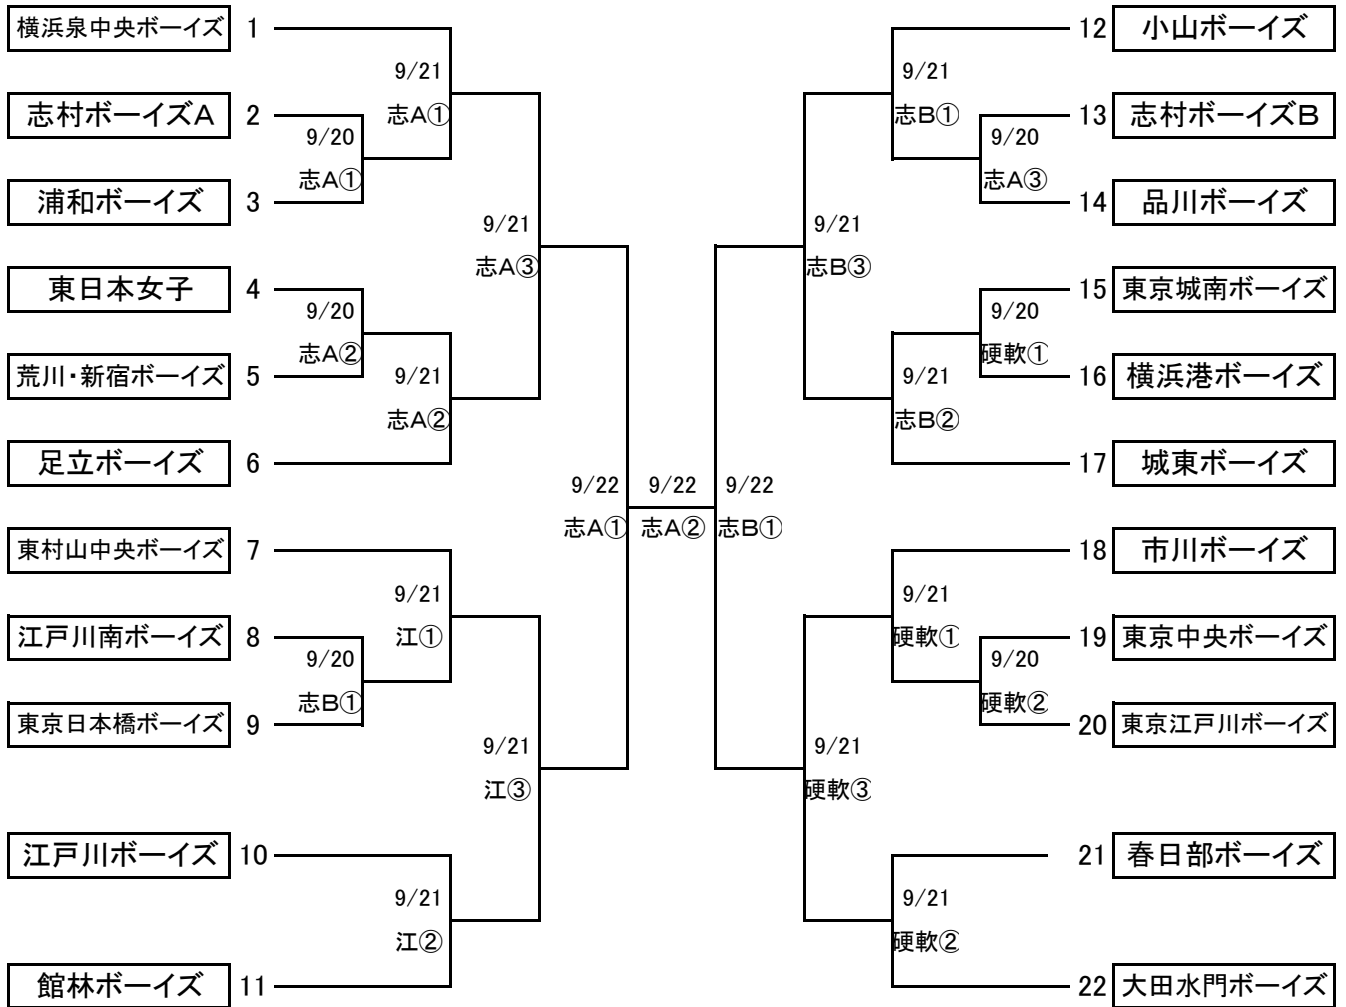

第26回板橋区長杯親善交流大会トーナメント表

(中学部)

(小学部)

第26回板橋区長杯親善交流大会トーナメント表

記号	球場名	所在地	責任者	連絡先
志A	志村ボーイズグラウンドA面	東京都板橋区新河岸2-24-17付近(荒川河川敷内)	沓澤(志村)	090-3477-9429
志B	志村ボーイズグラウンドB面	東京都板橋区新河岸2-24-18付近(荒川河川敷内)	福島(志村)	090-5490-0748
硬軟	戸田橋硬軟グラウンドB面	東京都板橋区舟渡3-20付近(荒川河川敷内)	大和田(埼京)	090-3813-1658
江	江戸川ボーイズグラウンド	東京都江戸川区北篠崎2丁目付近(江戸川河川敷内)	斉藤(江戸川)	090-9814-4363
東江	東京江戸川ボーイズグラウンド	東京都江戸川区北篠崎2丁目付近(江戸川河川敷内)	小林(東京江戸川)	080-1046-8554

試合開始予定時間

記号	球場名	9月20日(日)			9月21日(月)			9月22日(火)		
		①	②	③	①	②	③	①	②	③
志A	志村ボーイズグラウンドA面	9:00	11:00	13:00	9:00	11:00	13:00	9:00	11:30	-
志B	志村ボーイズグラウンドB面	9:00	-	-	9:00	11:00	13:00	9:00		
硬軟	戸田橋硬軟グラウンドB面	9:00	11:00	-	9:00	11:00	13:00			
江	江戸川ボーイズグラウンド	-	-	-	9:00	11:00	13:00			