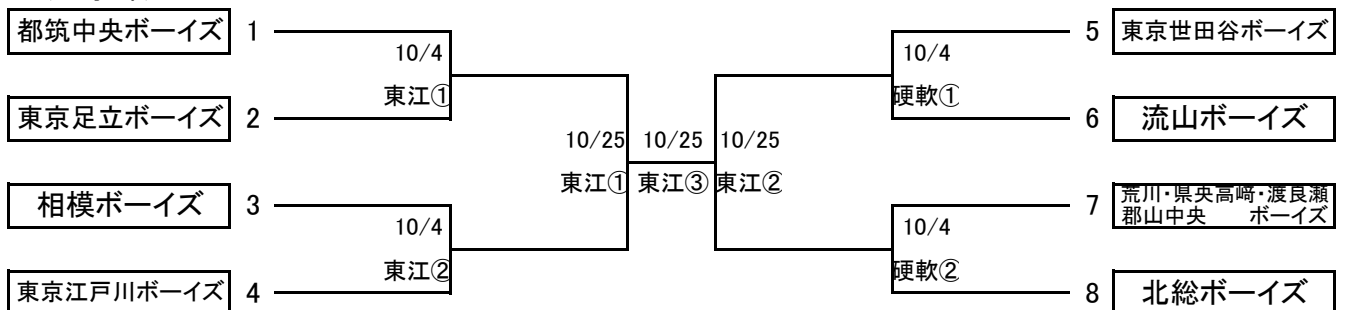

第26回板橋区長杯親善交流大会トーナメント表

(中学部)

(小学部)

第26回板橋区長杯親善交流大会トーナメント表

記号	球場名	所在地	責任者	連絡先
志A	志村ボーイズグラウンドA面	東京都板橋区新河岸2-24-17付近(荒川河川敷内)	沓澤(志村)	090-3477-9429
志B	志村ボーイズグラウンドB面	東京都板橋区新河岸2-24-18付近(荒川河川敷内)	福島(志村)	090-5490-0748
硬軟	戸田橋硬軟グラウンドB面	東京都板橋区舟渡3-20付近(荒川河川敷内)	大和田(埼京)	090-3813-1658
江	江戸川ボーイズグラウンド	東京都江戸川区北篠崎2丁目付近(江戸川河川敷内)	斉藤(江戸川)	090-9814-4363
東江	東京江戸川ボーイズグラウンド	東京都江戸川区北篠崎2丁目付近(江戸川河川敷内)	小林(東京江戸川)	080-1046-8554

試合開始予定時間

記号	球場名	9月20日(日)			9月21日(月)			9月22日(火)		
		①	②	③	①	②	③	①	②	③
志A	志村ボーイズグラウンドA面	9:00	11:00	13:00	9:00	11:00	13:00	9:00	11:30	-
志B	志村ボーイズグラウンドB面	9:00	-	-	9:00	11:00	13:00	9:00		
硬軟	戸田橋硬軟グラウンドB面	9:00	11:00	-	9:00	11:00	13:00			
江	江戸川ボーイズグラウンド	-	-	-	9:00	11:00	13:00			