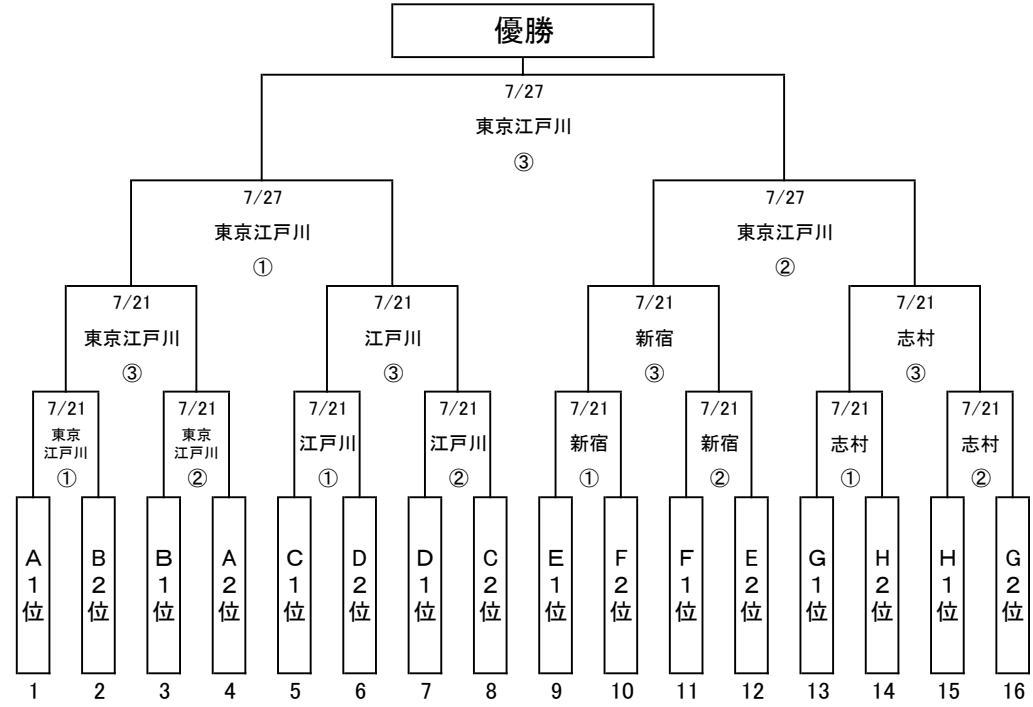

ゼット杯 第7回 日本少年野球東京東親善交流大会 対戦表

第1試合 9:00
 第2試合 11:00
 第3試合 13:30

〈中学部〉

〈小学部〉

A	B	C	D	E	F	G	H
7/20 品川 富士北麓 東京江戸川	7/20 青山東京 浦安 江戸川南	7/20 大田水門 諏訪 江戸川	7/20 東京中央 大宮七里 江戸川京葉	7/20 足立 鹿沼 新宿	7/20 埼京 平塚 城東	7/20 荒川 渋川 志村	7/20 東京日本橋 武蔵嵐山 東京城南
1 2 3	4 5 6	7 8 9	10 11 12	13 14 15	16 17 18	19 20 21	22 23 24

A	B
7/20 東京足立・流山合同 横浜青葉・相模・厚木南合同 荒川	7/21 北総 宇都宮・栃木さくら舎 東京江戸川
1 2 3	4 5 6

グラウンド

東京江戸川	江戸川南	江戸川	江戸川京葉	新宿	夢の島	志村	多摩川
一塁側 三塁側	一塁側 三塁側	一塁側 三塁側	一塁側 三塁側	一塁側 三塁側	一塁側 三塁側	一塁側 三塁側	一塁側 三塁側
① 1 - 2	① 4 - 5	① 7 - 8	① 10 - 11	① 13 - 14	① 16 - 17	① 19 - 20	① 22 - 23
② 3 - 2	② 6 - 5	② 9 - 8	② 12 - 11	② 15 - 14	② 18 - 17	② 21 - 20	② 24 - 23
③ 3 - 1	③ 6 - 4	③ 9 - 7	③ 12 - 10	③ 15 - 13	③ 18 - 16	③ 21 - 19	③ 24 - 22

東京江戸川	東京江戸川
一塁側 三塁側	一塁側 三塁側
① 1 - 2	① 4 - 5
② 3 - 2	② 6 - 5
③ 3 - 1	③ 6 - 4