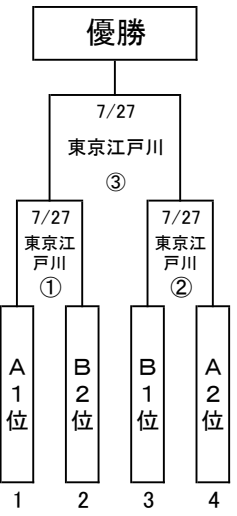

ゼット杯 第7回 日本少年野球東京東親善交流大会 対戦表

第1試合 9:00
 第2試合 11:00
 第3試合 13:30

〈中学部〉

〈小学部〉

A	B	C	D	E	F	G	H
7/20 品川 富士北麓 東京江戸川	7/20 青山東京 浦安 江戸川南	7/20 大田水門 諏訪 江戸川	7/20 東京中央 大宮七里 江戸川京葉	7/20 足立 鹿沼 新宿	7/20 埼京 平塚 城東	7/20 荒川 渋川 志村	7/20 東京日本橋 武蔵嵐山 東京城南
1 2 3	4 5 6	7 8 9	10 11 12	13 14 15	16 17 18	19 20 21	22 23 24

A	B
7/20 東京足立・流山合同 横浜青葉・相模・厚木南合同 荒川	7/21 北総 宇都宮・栃木さくら舎 東京江戸川
1 2 3	4 5 6

グラウンド

東京江戸川	江戸川南	江戸川	江戸川京葉	新宿	夢の島	志村	多摩川
一塁側 三塁側	一塁側 三塁側	一塁側 三塁側	一塁側 三塁側	一塁側 三塁側	一塁側 三塁側	一塁側 三塁側	一塁側 三塁側
① 1 - 2	① 4 - 5	① 7 - 8	① 10 - 11	① 13 - 14	① 16 - 17	① 19 - 20	① 22 - 23
② 3 - 2	② 6 - 5	② 9 - 8	② 12 - 11	② 15 - 14	② 18 - 17	② 21 - 20	② 24 - 23
③ 3 - 1	③ 6 - 4	③ 9 - 7	③ 12 - 10	③ 15 - 13	③ 18 - 16	③ 21 - 19	③ 24 - 22

東京江戸川	東京江戸川
一塁側 三塁側	一塁側 三塁側
① 1 - 2	① 4 - 5
② 3 - 2	② 6 - 5
③ 3 - 1	③ 6 - 4