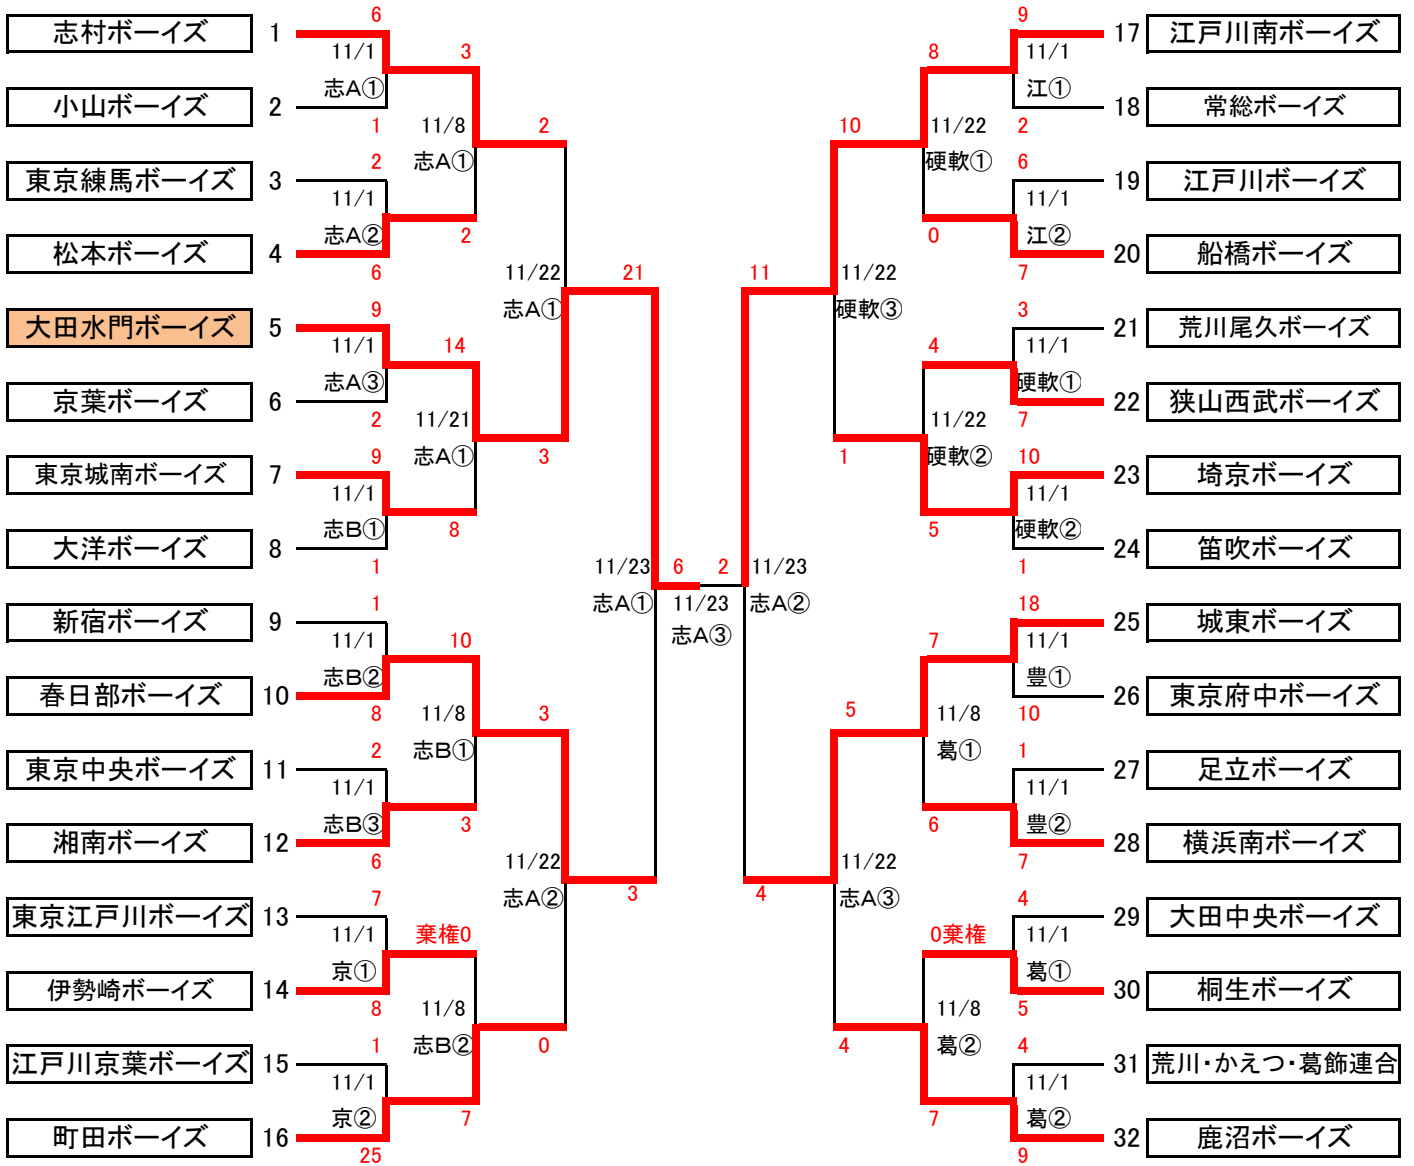

第21回板橋区長杯親善交流大会 トーナメント表

(中学生の部)

(小学生の部)

記号	球場名	所在地	責任者	連絡先
志A	志村ボーイズグラウンドA面	東京都板橋区新河岸2-24-17付近(荒川河川敷内)	沓澤(志村)	090-3477-9429
志B	志村ボーイズグラウンドB面	東京都板橋区新河岸2-24-18付近(荒川河川敷内)	福島(志村)	090-5490-0748
硬軟	戸田橋硬軟グラウンドB面	東京都板橋区舟渡3-20付近(荒川河川敷内)	大和田(埼京)	090-3813-1658
葛	東京葛飾ボーイズグラウンド	埼玉県三郷市東町284-1付近(江戸川河川敷内)	細貝(葛飾)	090-3133-3793
江	江戸川ボーイズグラウンド	東京都江戸川区上篠崎1付近(江戸川河川敷内)	齋藤(江戸川)	090-9814-4363
京	江戸川京葉ボーイズグラウンド	東京都江戸川区篠崎3丁目付近(江戸川河川敷内)	福田(京葉)	090-3204-7735
東江	東京江戸川ボーイズグラウンド	東京都江戸川区上篠崎1付近(江戸川河川敷内)	宮脇(東京江戸川)	090-2552-0866
東足	東京足立ボーイズグラウンド	東京都足立区鹿浜1-1付近(荒川河川敷内)	村岡(東京足立)	080-1145-7166
豊	豊南高校グラウンド	埼玉県富士見市南畑新田1267-1(荒川河川敷内)	近藤(志村)	090-5990-4725